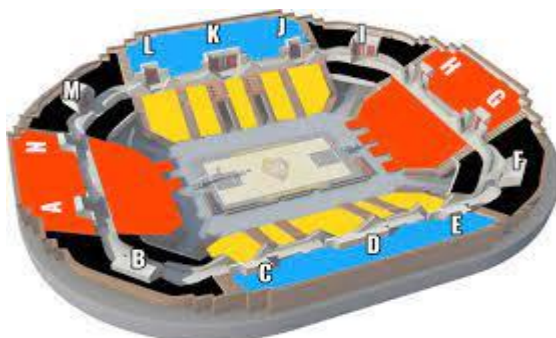

L'APSD vous propose un tarif préférentiel pour la saison 2024/2025 :

Places à l'unité

	Zone 1	Match gala	Zone 2	Match gala	Zone 3	Match gala	Zone 4	Match gala
Tarif adulte	29.00€	31.00€	20.50€	23.00€	15.00€	16.50€	11.00€	12.00€
Tarif réduit *					10.00€	11.00€	7.00€	8.00€
½ Tarif **	14.00€	15.50€	10.00€	11.50€	7.50€	8.00€	5.00€	6.00€

* Tarif réduit : pour les 13-18 ans, étudiants et demandeurs d'emplois sur présentation d'un justificatif

** licenciés du SCM, handicapés et enfants de 5 à 12 ans

Gratuit : pour les personnes en fauteuil, les enfants entre 3 et 4 ans sans place attribuée (sur les genoux)

Accès interdit aux enfants de moins de 2 ans

Les matchs de Gala à Antarès : LDLC Asvel- Monaco –Paris Basket Ball- Cholet – Match de Noël –PLAYOFFS (si playoffs)

✂

Bulletin de réservation pour le MSB 2024/2025