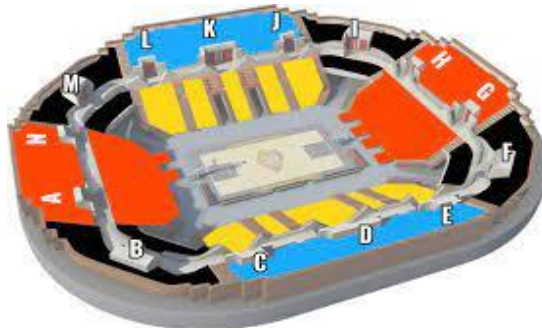

L'APSD vous propose un tarif préférentiel pour la saison 2025/2026:

Places à l'unité

	Zone 1	Match gala	Zone 2	Match gala	Zone 3	Match gala	Zone 4	Match gala
Tarif adulte	29.50€	33.00€	21.00€	25.00€	16.00€	18.00€	11.50€	13.00€
Tarif réduit *					11.00€	12.00€	8.00€	9.00€
½ Tarif **	15.00€	16.00€	11.00€	12.50€	8.00€	9.00€	6.00€	6.50€

* Tarif réduit : pour les 13-18 ans, étudiants et demandeurs d'emplois sur présentation d'un justificatif

** licenciés du SCM, handicapés et enfants de 5 à 12 ans

Gratuit : pour les personnes en fauteuil, les enfants entre 3 et 4 ans sans place attribuée (sur les genoux)

Accès interdit aux enfants de moins de 2 ans

Les matchs de Gala à Antarès : LDLC Asvel- Monaco –Paris Basket Ball- Cholet – Match de Noël –PLAYOFFS (si playoffs)

✂

Bulletin de réservation pour le MSB 2025/2026